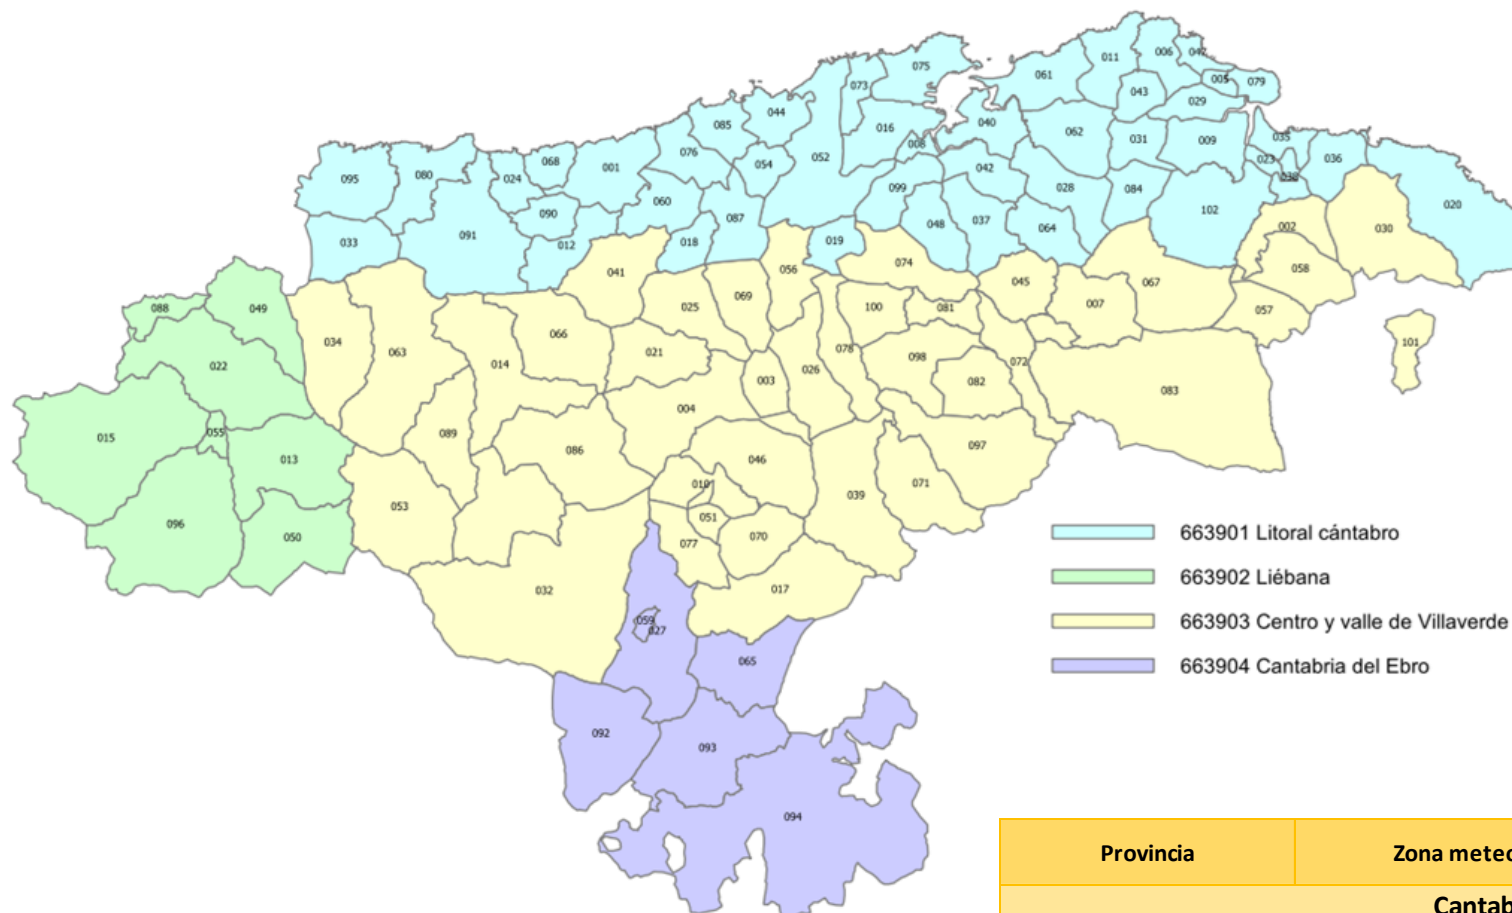

*Temperatura calculada en base al percentil provincial de la serie de temperaturas analizada.

Umbral de temperatura máxima de impacto en salud

Aragón

Provincia	Zona meteosalud	UMBRAL TMÁX (°C)	PERCENTIL
Aragón			
Huesca	Pirineo oscense	35,4*	93
Huesca	Centro de Huesca	36,4	92,8
Huesca	Sur de Huesca	37,3	92,8
Teruel	Albarracín y Jiloca	35,4	91,7
Teruel	Gúdar y Maestrazgo	36,2*	96,3
Teruel	Bajo Aragón de Teruel	39,7	98,4
Zaragoza	Cinco Villas de Zaragoza	35,8*	90,8
Zaragoza	Ibérica zaragozana	36,6	94
Zaragoza	Ribera del Ebro de Zaragoza	37,9	92,6

*Temperatura calculada en base al percentil provincial de la serie de temperaturas analizada.

Provincia	Zona meteosalud	UMBRAL TMÁX (°C)	PERCENTIL	Provincia	Zona meteosalud	UMBRAL TMÁX (°C)	PERCENTIL
Islas Canarias							
Santa Cruz de Tenerife	Cumbres de La Palma	35,2**	95	Palmas, Las	Norte de Gran Canaria	27,3**	95
Santa Cruz de Tenerife	Este de La Palma	28,0**	95	Palmas, Las	Cumbres de Gran Canaria	33,3**	95
Santa Cruz de Tenerife	Oeste de La Palma	29,6**	95	Palmas, Las	Este, sur y oeste de Gran Canaria	29,2	96,9
Santa Cruz de Tenerife	La Gomera	33,4**	95	Palmas, Las	Lanzarote	28,5**	95
Santa Cruz de Tenerife	El Hierro	33,1**	95	Palmas, Las	Fuerteventura	31,1**	95
Santa Cruz de Tenerife	Norte de Tenerife	29,5**	95				
Santa Cruz de Tenerife	Área metropolitana de tenerife	30,7	89,2				
Santa Cruz de Tenerife	Este, sur y oeste de Tenerife	32,2**	95				

**Umbral establecido por consenso con la C.A.

Umbral de temperatura máxima de impacto en salud

Cantabria

Provincia	Zona meteosalud	UMBRAL TMÁX (°C)	PERCENTIL
Cantabria			
Cantabria	Litoral cántabro	26,7	91,7
Cantabria	Liébana	31,4**	95
Cantabria	Centro y valle de Villaverde	31,2*	91,8
Cantabria	Cantabria del Ebro	32,5*	91,8