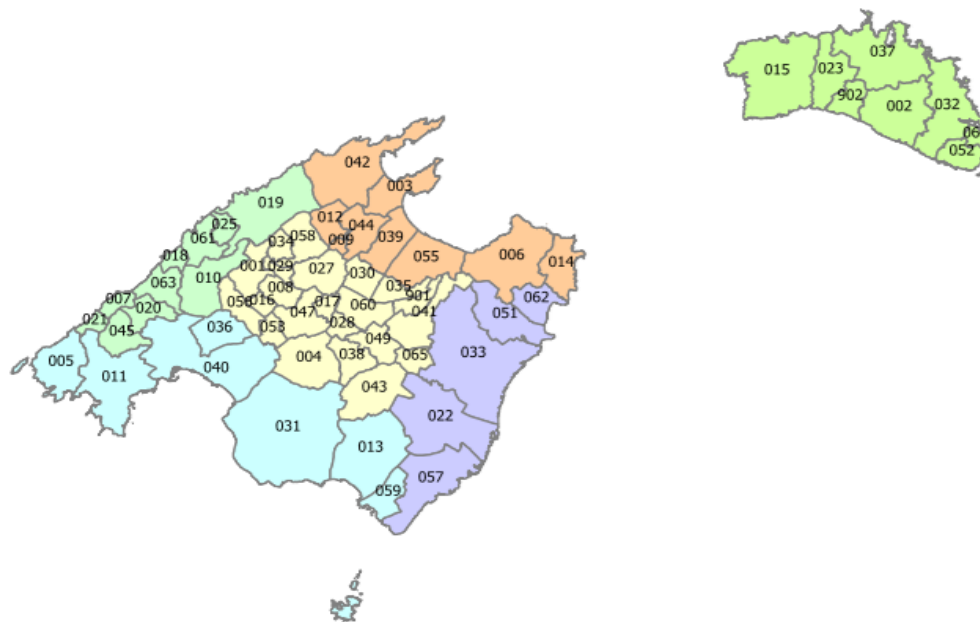

*Temperatura calculada en base al percentil provincial de la serie de temperaturas analizada.

Umbral de temperatura máxima de impacto en salud

Galicia

Provincia	Zona meteosalud	UMBRAL TMÁX (°C)	PERCENTIL
Galicia			
Coruña, A	Noroeste de A Coruña	27,8	93,9
Coruña, A	Oeste de A Coruña	32,2**	99
Coruña, A	Interior de A Coruña	31,3**	95
Coruña, A	Suroeste de A Coruña	33,7	98
Lugo	A Mariña	28,3**	99
Lugo	Centro de Lugo	33,6*	95
Lugo	Montaña de Lugo	30,1*	95
Lugo	Sur de Lugo	36,8*	95
Ourense	Noroeste de Ourense	37,3*	92,2
Ourense	Miño de Ourense	38,3	95,6
Ourense	Sur de Ourense	38,6	98,4
Ourense	Montaña de Ourense	31,4	87
Ourense	Valdeorras	39,2*	98,2
Pontevedra	Rías Baixas	33**	96,2
Pontevedra	Interior de Pontevedra	31	86,6
Pontevedra	Miño de Pontevedra	38,3**	99

*Temperatura calculada en base al percentil provincial de la serie de temperaturas analizada.

**Umbral establecido por consenso con la C.A.

Umbral de temperatura máxima de impacto en salud

Illes Balears

- 645301 Ibiza y Formentera
- 645401 Sierra Tramontana
- 645402 Norte y nordeste de Mallorca
- 645403 Interior de Mallorca
- 645404 Sur de Mallorca
- 645405 Levante mallorquín
- 645501 Menorca

*Temperatura calculada en base al percentil provincial de la serie de temperaturas analizada.

- 633301 Litoral occidental asturiano
- 633302 Litoral oriental asturiano
- 633303 Suroccidental asturiana
- 633304 Central y Valles Mineros
- 633305 Cordillera y Picos de Europa