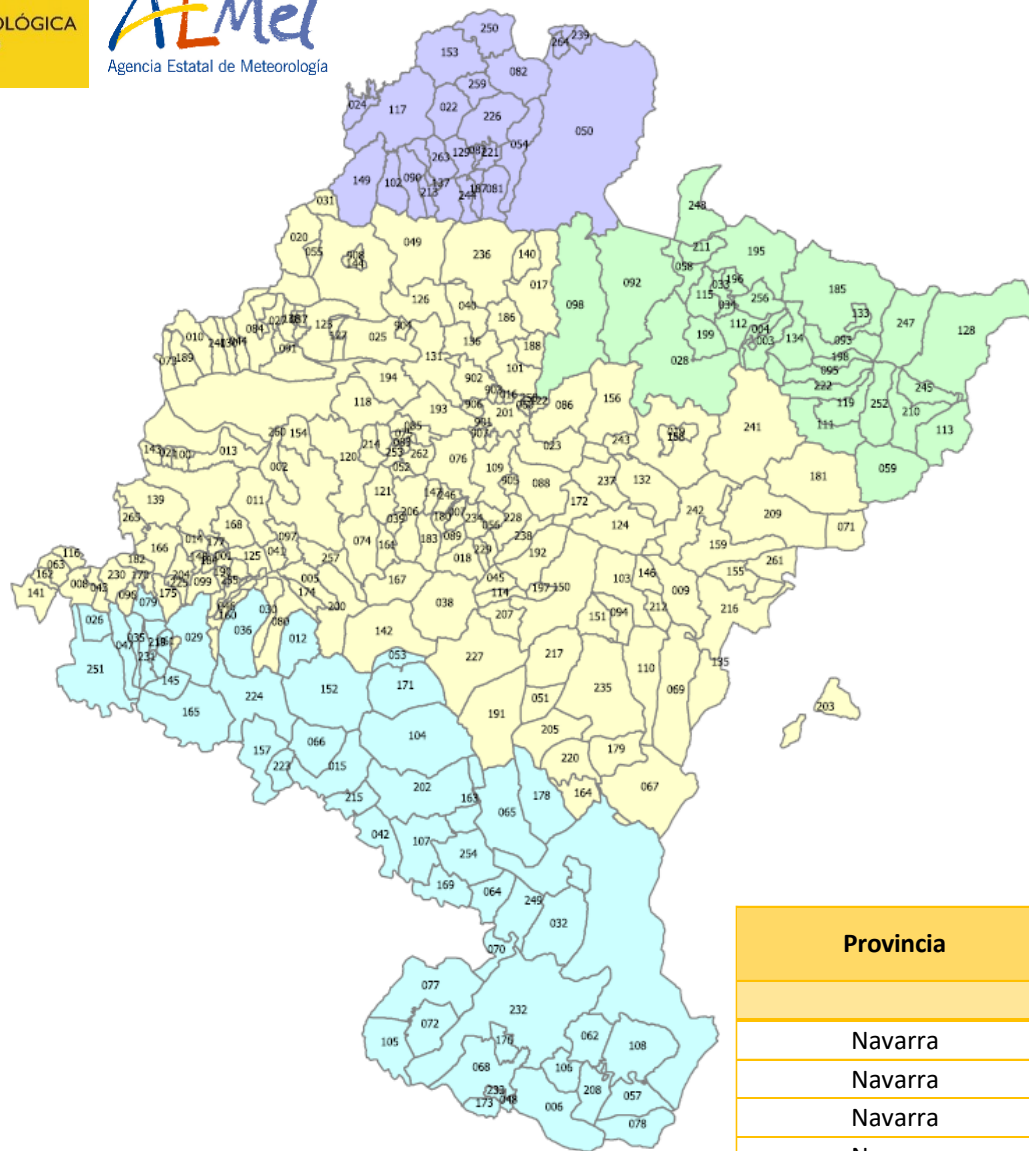

Umbral de temperatura máxima de impacto en salud

Comunidad Foral de Navarra

- 743101 Vertiente cantábrica de Navarra
- 743102 Centro de Navarra
- 743103 Pirineo navarro
- 743104 Ribera del Ebro de Navarra

Provincia	Zona meteosalud	UMBRAL TMÁX (°C)	PERCENTIL
Comunidad Foral de Navarra			
Navarra	Vertiente cantábrica de Navarra	31,1	85,8
Navarra	Centro de Navarra	36	93,7
Navarra	Pirineo navarro	32,2*	88
Navarra	Ribera del Ebro de Navarra	36,9**	94,8

*Temperatura calculada en base al percentil provincial de la serie de temperaturas analizada.

**Umbral establecido por consenso con la C.A.