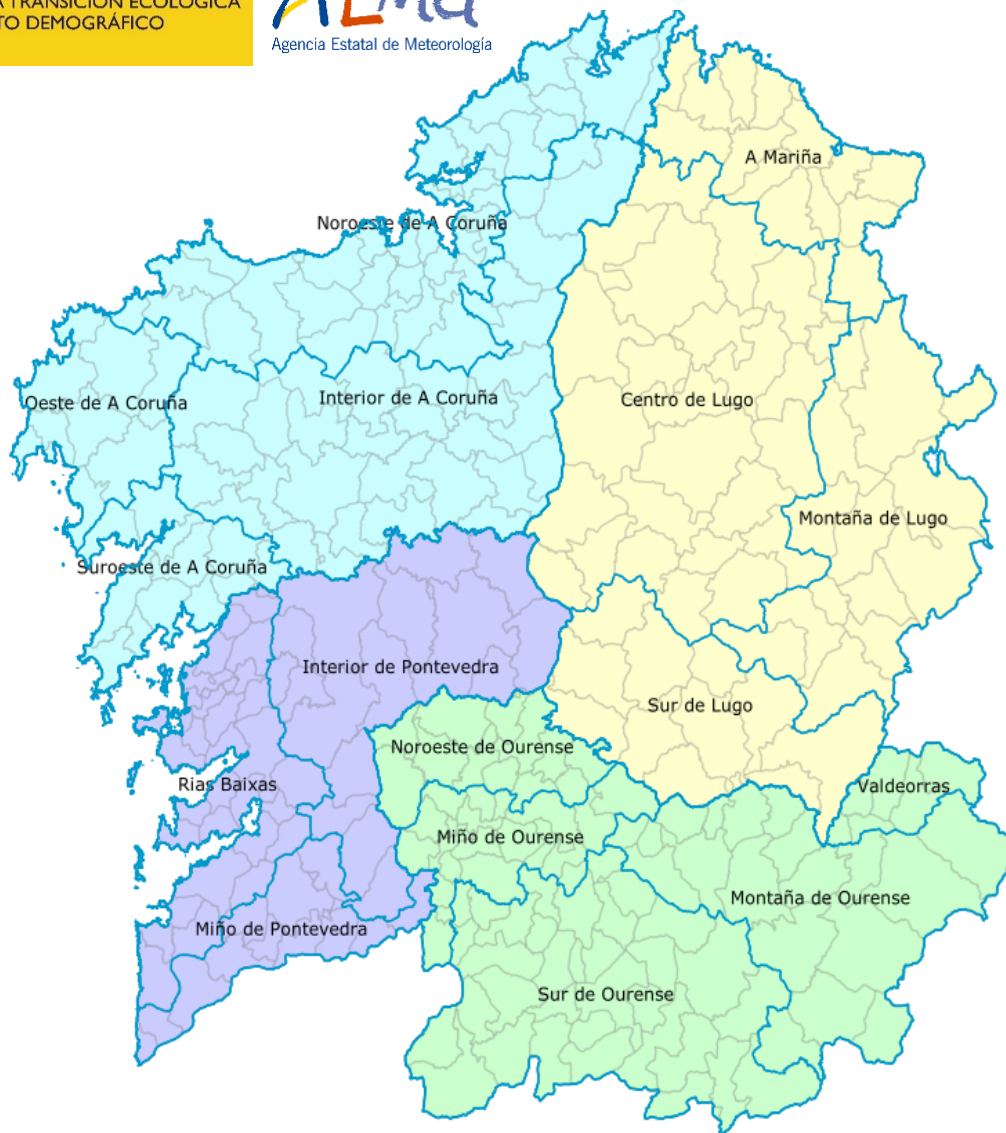

*Temperatura calculada en base al percentil provincial de la serie de temperaturas analizada.

Umbral de temperatura máxima de impacto en salud

Galicia

Provincia	Zona meteosalud	UMBRAL TMÁX (°C)	PERCENTIL
Galicia			
Coruña, A	Noroeste de A Coruña	27,8	93,9
Coruña, A	Oeste de A Coruña	32,2**	99
Coruña, A	Interior de A Coruña	31,3**	95
Coruña, A	Suroeste de A Coruña	33,7	98
Lugo	A Mariña	28,3**	99
Lugo	Centro de Lugo	33,6*	95
Lugo	Montaña de Lugo	30,1*	95
Lugo	Sur de Lugo	36,8*	95
Ourense	Noroeste de Ourense	37,3*	92,2
Ourense	Miño de Ourense	38,3	95,6
Ourense	Sur de Ourense	38,6	98,4
Ourense	Montaña de Ourense	31,4	87
Ourense	Valdeorras	39,2*	98,2
Pontevedra	Rías Baixas	33**	96,2
Pontevedra	Interior de Pontevedra	31	86,6
Pontevedra	Miño de Pontevedra	38,3**	99