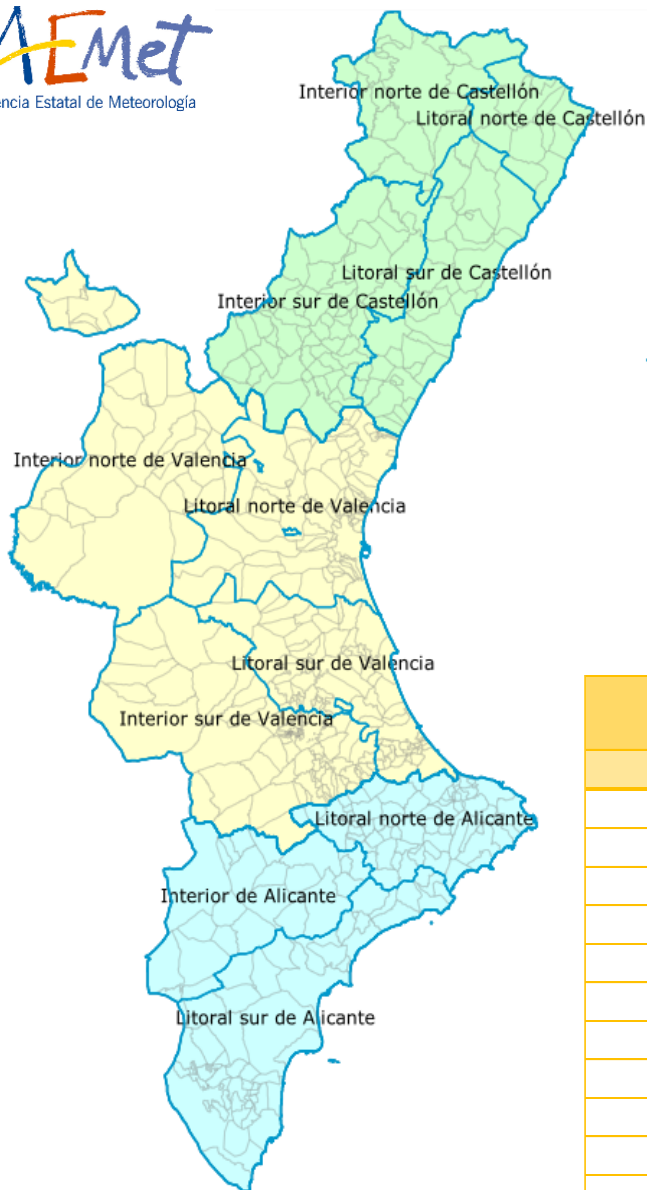

Provincia	Zona meteosalud	UMBRAL TMÁX (°C)	PERCENTIL
Comunitat Valenciana			
Alicante	Litoral norte de Alicante	36,1	93,9
Alicante	Interior de Alicante	36,6	92,5
Alicante	Litoral sur de Alicante	34,2	88,4
Castellón	Interior norte de Castellón	30,7*	91,2
Castellón	Litoral norte de Castellón	32,7*	91,2
Castellón	Interior sur de Castellón	34,9	93,4
Castellón	Litoral sur de Castellón	32,3	96
Valencia	Interior norte de Valencia	36,9*	90
Valencia	Litoral norte de Valencia	34,2	96,5
Valencia	Interior sur de Valencia	38*	90
Valencia	Litoral sur de Valencia	34,8	88,5

*Temperatura calculada en base al percentil provincial de la serie de temperaturas analizada.