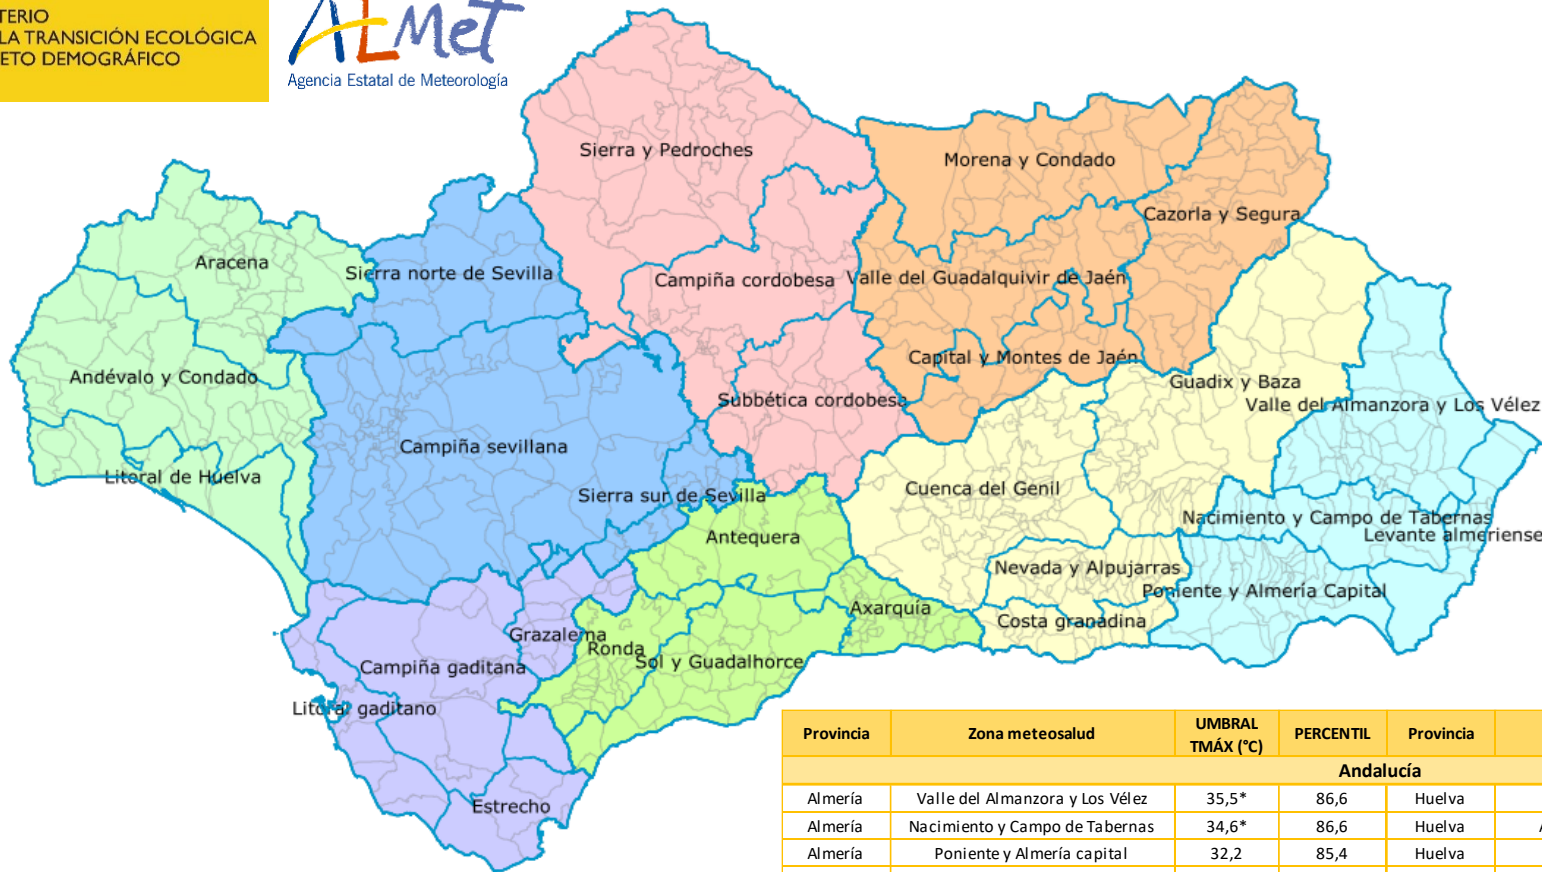

Umbral de temperatura máxima de impacto en salud

Andalucía

Provincia	Zona meteosalud	UMBRAL TMÁX (°C)	PERCENTIL	Provincia	Zona meteosalud	UMBRAL TMÁX (°C)	PERCENTIL
Andalucía							
Almería	Valle del Almanzora y Los Vélez	35,5*	86,6	Huelva	Aracena	37,8	90,7
Almería	Nacimiento y Campo de Tabernas	34,6*	86,6	Huelva	Andévalo y Condado	36,9	81,6
Almería	Poniente y Almería capital	32,2	85,4	Huelva	Litoral de Huelva	34,8*	85
Almería	Levante almeriense	30,8*	86,6	Jaén	Morena y Condado	41,1	96,4
Cádiz	Grazalema	39	98	Jaén	Cazorla y Segura	38,8	93
Cádiz	Campiña gaditana	35,9*	85,9	Jaén	Valle del Guadalquivir de Jaén	38,5	87,7
Cádiz	Litoral gaditano	36,1	95,5	Jaén	Capital y Montes de Jaén	36,5*	88,2
Cádiz	Estrecho	29,1*	85,9	Málaga	Antequera	38,1*	88,9
Córdoba	Sierra y Pedroches	38,2*	89,7	Málaga	Málaga-Ronda	37,1	95,2
Córdoba	Campiña cordobesa	41,3	93	Málaga	Sol y Guadalhorce	30,6	89
Córdoba	Subbética cordobesa	41,3	98,2	Málaga	Axarquía	32,7	92
Granada	Cuenca del Genil	38,4*	94,2	Sevilla	Sierra norte de Sevilla	38,9*	89,3
Granada	Guadix y Baza	37	88,4	Sevilla	Campiña sevillana	41,5	95,7
Granada	Nevada y Alpujarras	35*	94,2	Sevilla	Sierra sur de Sevilla	38,3	90,7
Granada	Costa granadina	30,9	88,3				

*Temperatura calculada en base al percentil provincial de la serie de temperaturas analizada.

Umbral de temperatura máxima de impacto en salud

Aragón

Provincia	Zona meteosalud	UMBRAL TMÁX (°C)	PERCENTIL
Aragón			
Huesca	Pirineo oscense	35,4*	93
Huesca	Centro de Huesca	36,4	92,8
Huesca	Sur de Huesca	37,3	92,8
Teruel	Albarracín y Jiloca	35,4	91,7
Teruel	Gúdar y Maestrazgo	36,2*	96,3
Teruel	Bajo Aragón de Teruel	39,7	98,4
Zaragoza	Cinco Villas de Zaragoza	35,8*	90,8
Zaragoza	Ibérica zaragozana	36,6	94
Zaragoza	Ribera del Ebro de Zaragoza	37,9	92,6