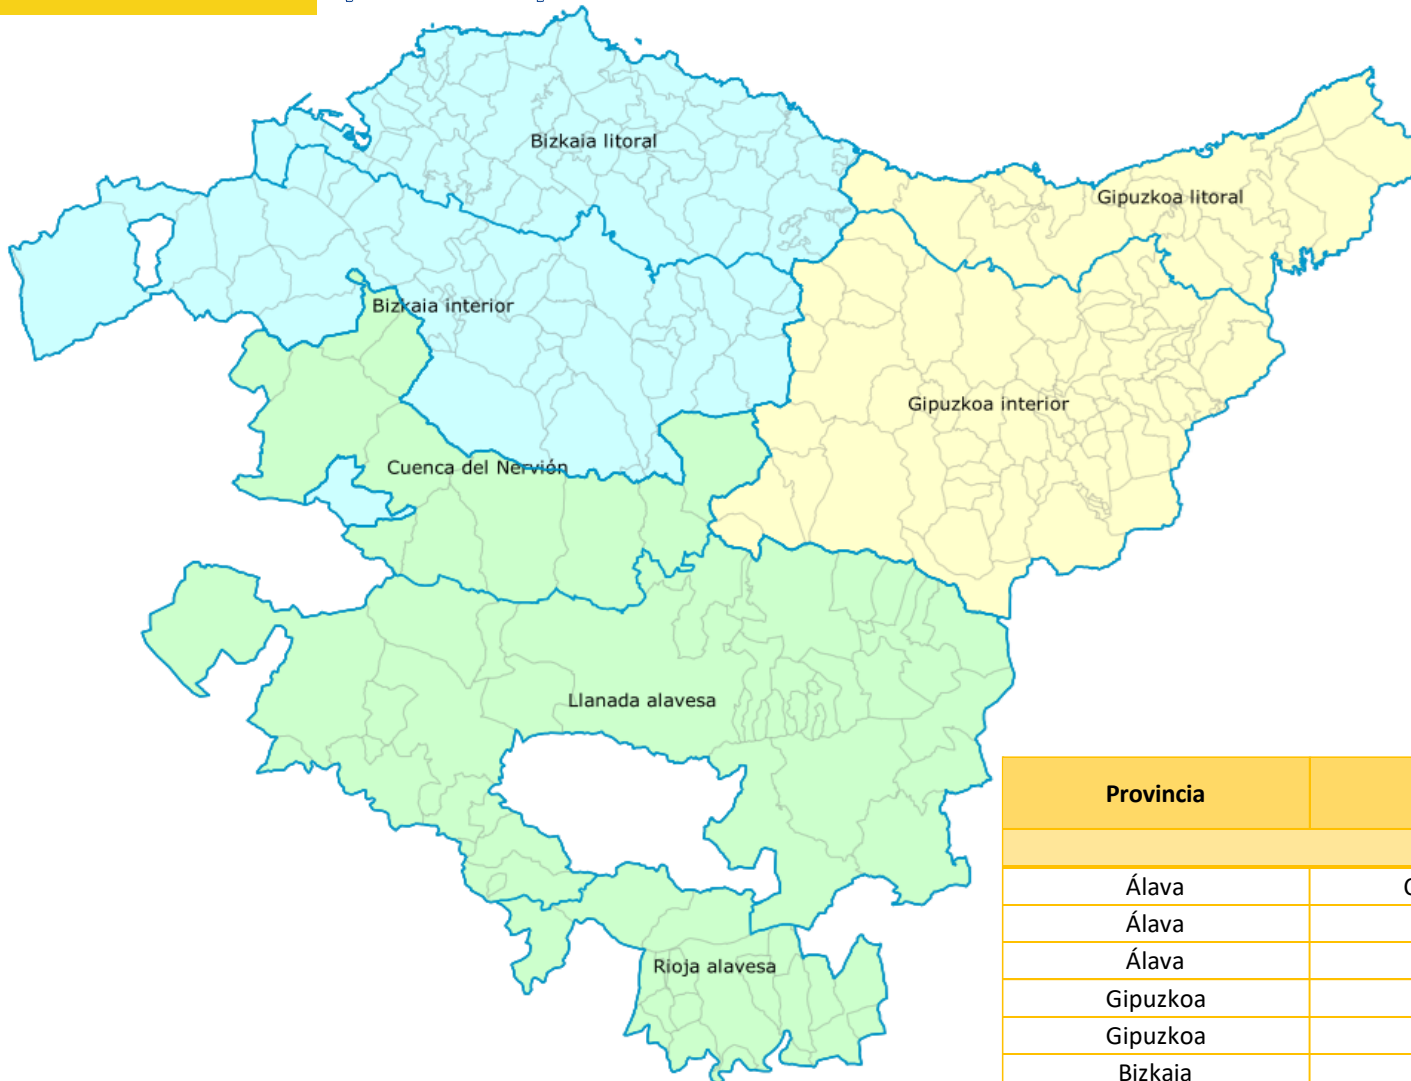

Provincia	Zona meteosalud	UMBRAL TMÁX (°C)	PERCENTIL
País Vasco			
Álava	Cuenca del Nervión	30,9*	88,8
Álava	Llanada alavesa	33,4	92,7
Álava	Rioja alavesa	33,5*	88,8
Gipuzkoa	Gipuzkoa litoral	25,7	79,3
Gipuzkoa	Gipuzkoa interior	34,3	94,9
Bizkaia	Bizkaia litoral	26,4	89,5
Bizkaia	Bizkaia interior	32,6	94,8

*Temperatura calculada en base al percentil provincial de la serie de temperaturas analizada.