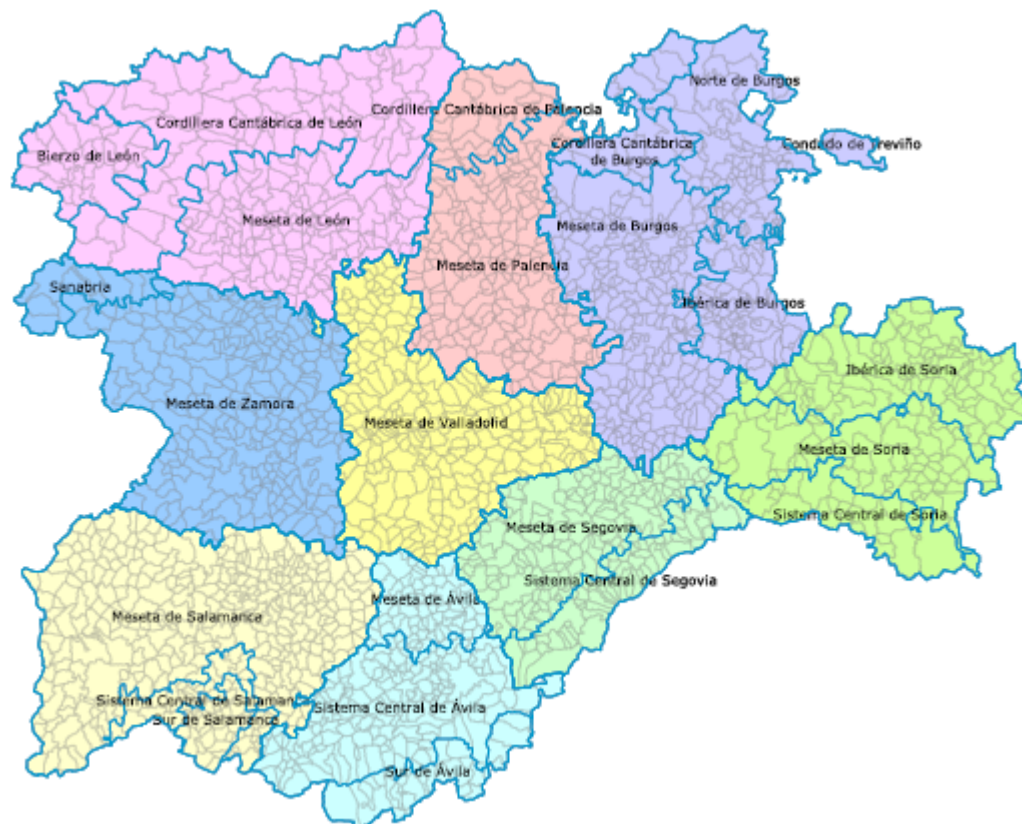

Umbral de temperatura máxima de impacto en salud

Castilla y León

Provincia	Zona meteosalud	UMBRAL TMÁX (°C)	PERCENTIL
Castilla y León			
Ávila	Meseta de Ávila	34,4*	89,1
Ávila	Sistema Central de Ávila	32,7	89,8
Ávila	Sur de Ávila	39,4	93,3
Burgos	Cordillera Cantábrica de Burgos	32,2*	95
Burgos	Norte de Burgos	36,4*	95
Burgos	Condado de Treviño	34,4*	95
Burgos	Meseta de Burgos	35,6	91,1
Burgos	Ibérica de Burgos	33,4*	95
León	Cordillera Cantábrica de León	32,2	90,9
León	Bierzo de León	35,1	94,1
León	Meseta de León	33,5	93,8
Palencia	Cordillera Cantábrica de Palencia	32*	95
Palencia	Meseta de Palencia	33,8	94,1
Salamanca	Meseta de Salamanca	34,7	83,6
Salamanca	Sistema Central de Salamanca	31,1*	83,3
Salamanca	Sur Salamanca	34*	83,3
Segovia	Meseta de Segovia	36,3	94,2
Segovia	Sistema Central de Segovia	33,3	91,4
Soria	Ibérica de Soria	34,4*	96,8
Soria	Meseta de Soria	37,7	98,1
Soria	Sistema Central de Soria	36,4*	96,8
Valladolid	Meseta de Valladolid	35,3	92
Zamora	Sanabria	31,9*	91,7
Zamora	Meseta de Zamora	35,6	90,5

*Temperatura calculada en base al percentil provincial de la serie de temperaturas analizada.