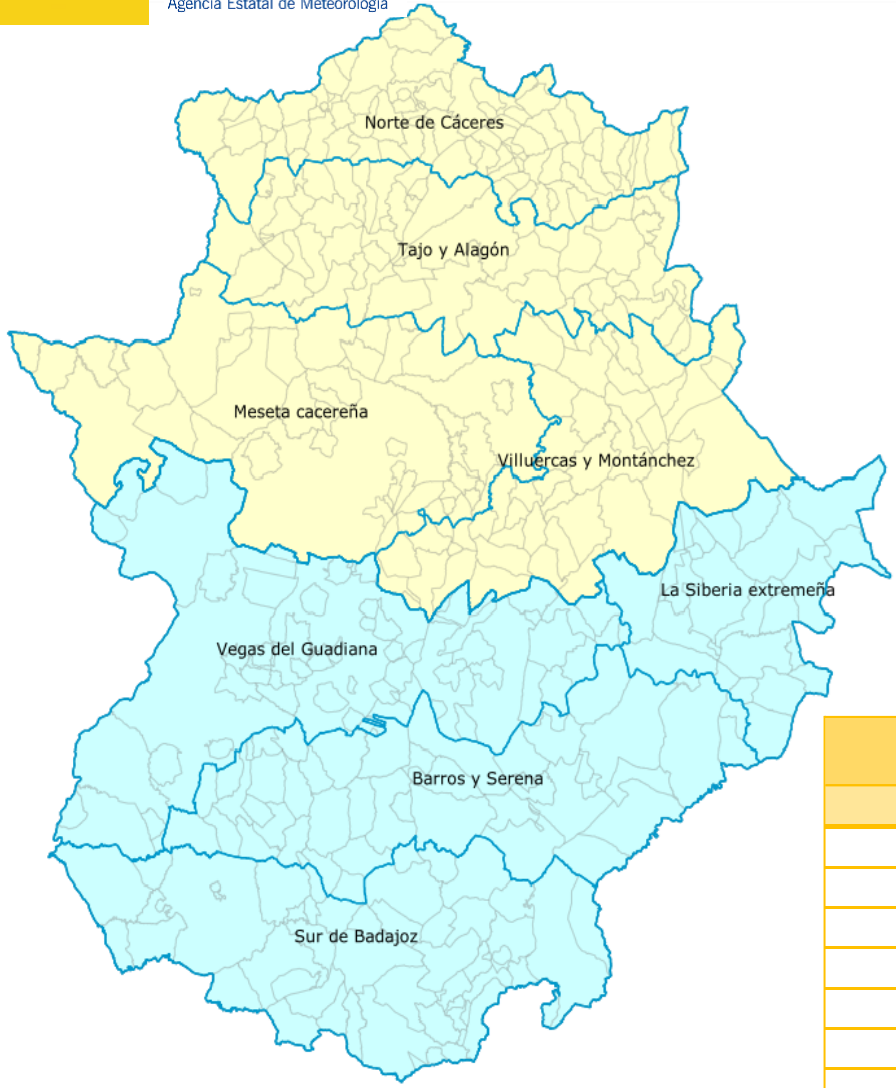

Provincia	Zona meteosalud	UMBRAL TMÁX (°C)	PERCENTIL
Extremadura			
Badajoz	Vegas del Guadiana	41,3	96,1
Badajoz	La Siberia extremeña	40,3*	94,2
Badajoz	Barros y Serena	39,9	95,7
Badajoz	Sur de Badajoz	39,7*	94,2
Cáceres	Norte de Cáceres	38,2	98
Cáceres	Tajo y Alagón	39,6	91,4
Cáceres	Meseta cacereña	39,3	95,2
Cáceres	Villuercas y Montánchez	37,6	89,5

*Temperatura calculada en base al percentil provincial de la serie de temperaturas analizada.