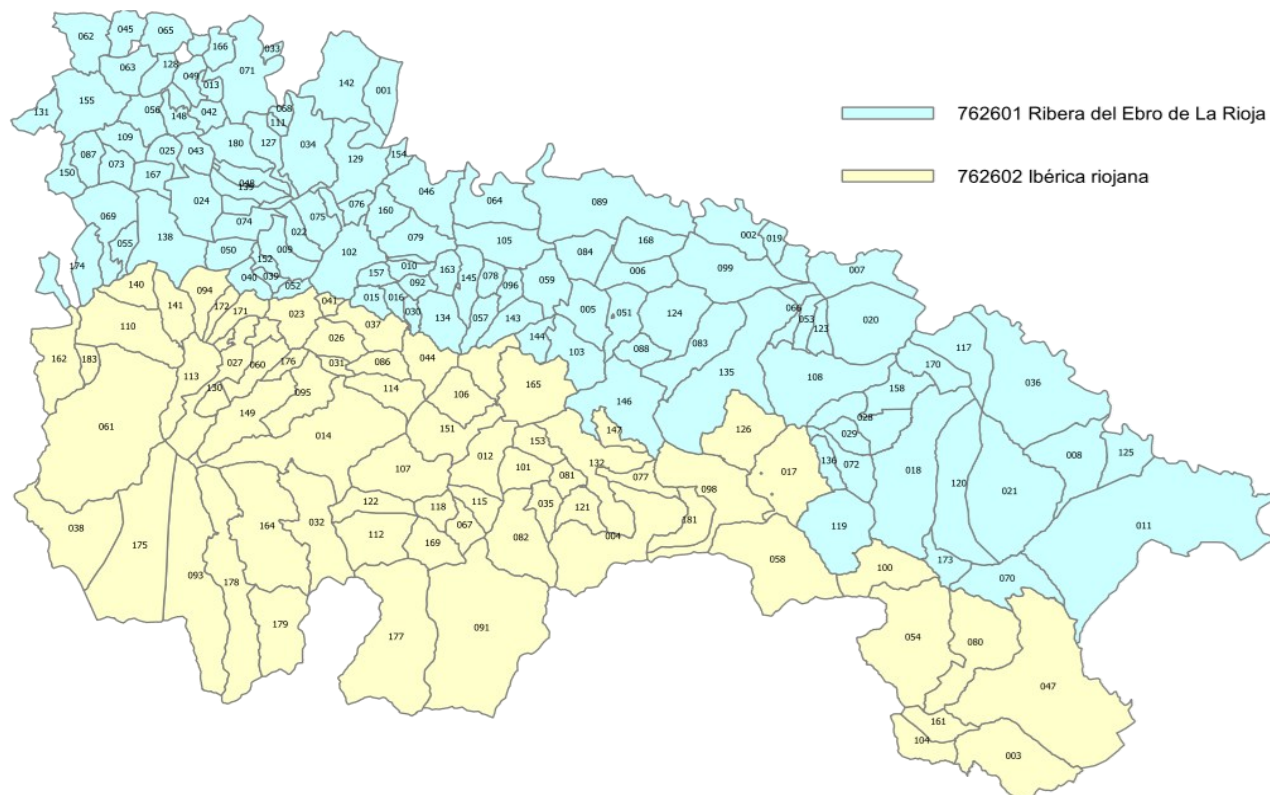

Provincia	Zona meteosalud	UMBRAL TMÁX (°C)	PERCENTIL
La Rioja			
Rioja, La	Ribera del Ebro de La Rioja	35,2	91
Rioja, La	Ibérica riojana	27,9*	96,7

*Temperatura calculada en base al percentil provincial de la serie de temperaturas analizada.